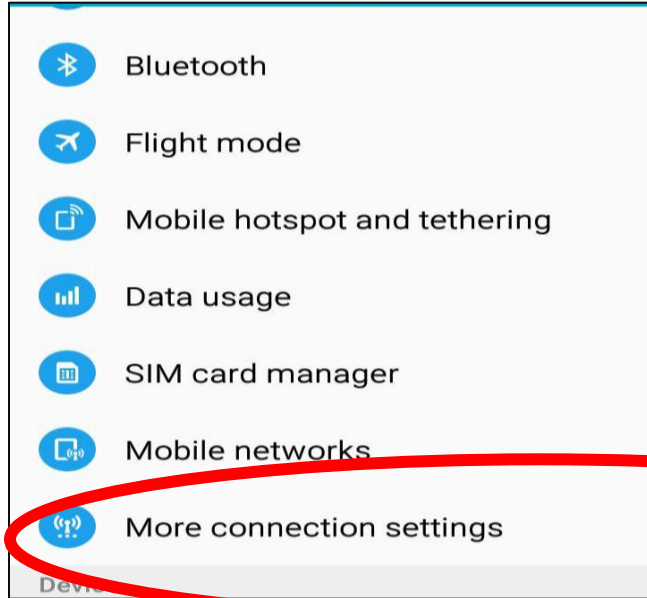

مرحله ۱

مرحله ۲

مرحله ۳

مرحله ۴

Edit VPN network

Name
Gilan

Type
PPTP

Server address
vpn.guilan.ac.ir