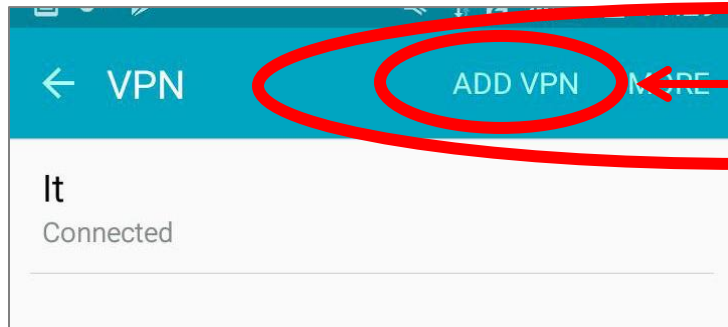

مرحله ۱

مرحله ۲

مرحله ۳

مرحله ۴

Edit VPN network

Name
Gilan

Type
PPTP

Server address
vpn.guilan.ac.ir