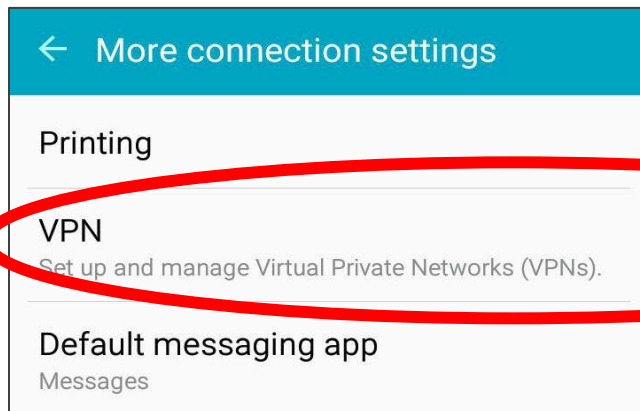

مرحله ۱

مرحله ۲

مرحله ۳

مرحله ۴

Edit VPN network

Name
Gilan

Type
PPTP

Server address
vpn.guilan.ac.ir